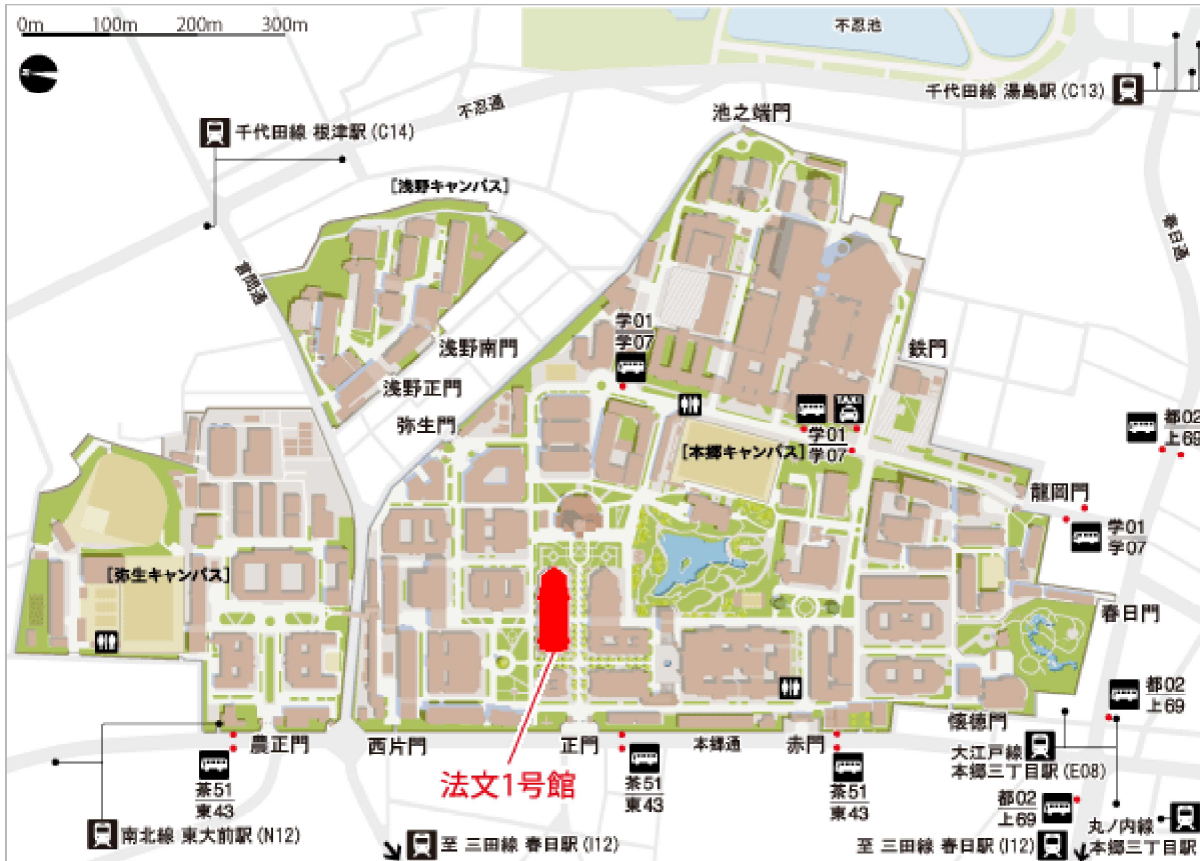

## 本郷地区キャンパス 法文1号館

[▶ 本郷地区アクセスマップ](#)

[▶ ページのプリント](#) [✕ ウィンドウを閉じる](#)

Last updated:09.08.2018

お問い合わせは [本部広報課](#) まで ©東京大学