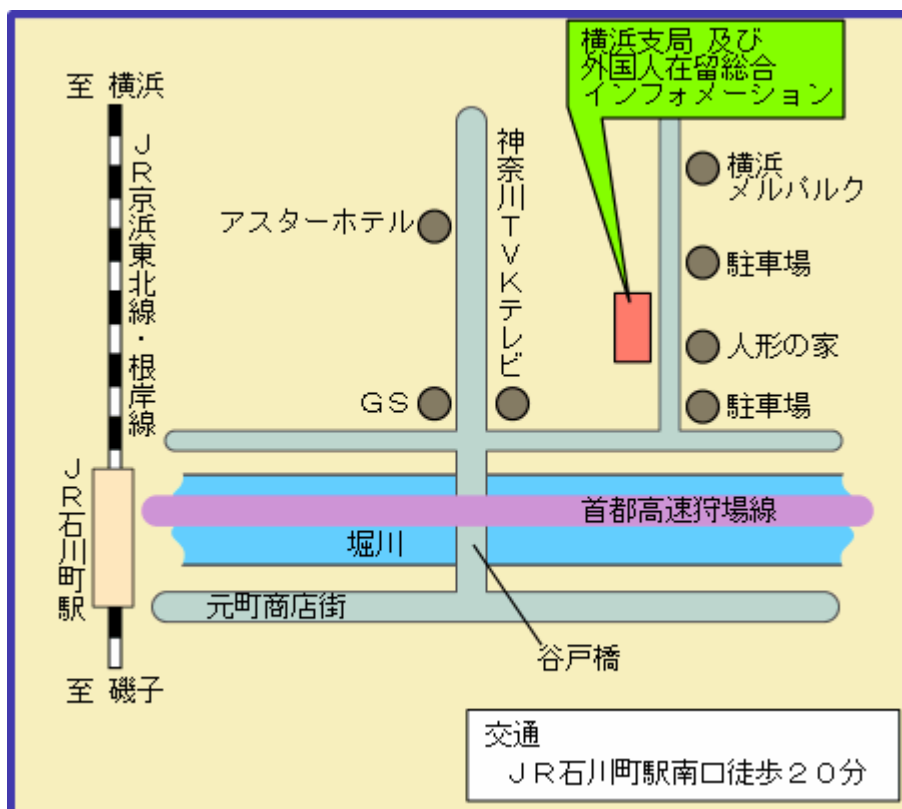

東京入国管理局 横浜支局

Yokohama District Office, Tokyo Regional Immigration Office

外国人在留総合インフォメーションセンター

Immigration Information Center

20 min. walk from JR "Ishikawa-cho" Stn. (South Exit)