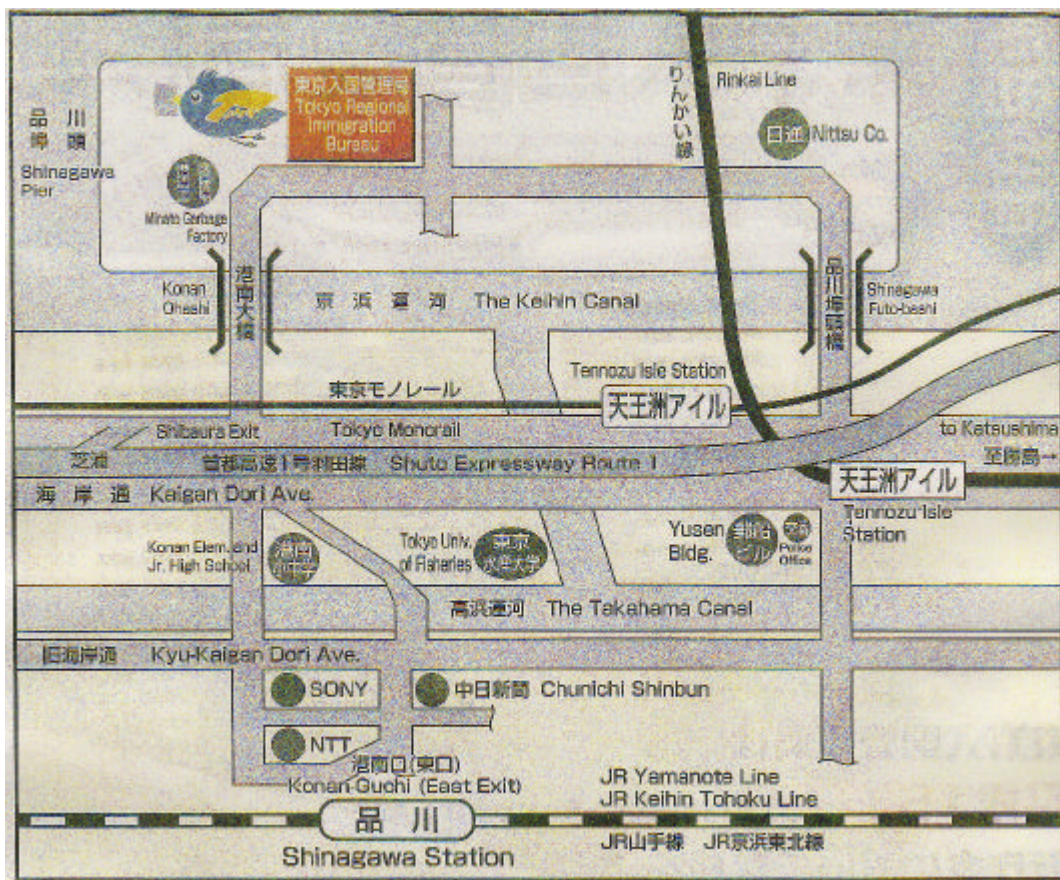

## 東京入国管理局

TOKYO  
REGIONAL  
IMMIGRATION  
BUREAU

TEL. 03-5796-7111

東京都港区港南 5 - 5 - 30  
5-5-30 Konan, Minato-ku, Tokyo

### <交通のご案内>

JR 品川駅港南口 (東口) から都バス 番乗り場 『品川埠頭循環』で 『東京入国管理局前』下車  
東京モノレール又はりんかい線 (埼京線乗入) 『天王洲アイル』から徒歩 15 分

### <TRANSPORTATION>

BUS STOP OF NO. "SHINAGAWA FUTO JUNKAN" FROM JR SHINAGAWA STATION  
KONAN-GUCHI (EAST EXIT) / BUS STOP "TOKYO NYUKOKU-KANRIKYOKU MAE"  
15 MINUTES' WALK FROM "TENNOZU-ISLE STATION", TOKYO MONORAIL OR  
TOKYO RINKAI LINE (SAIKYO LINE)